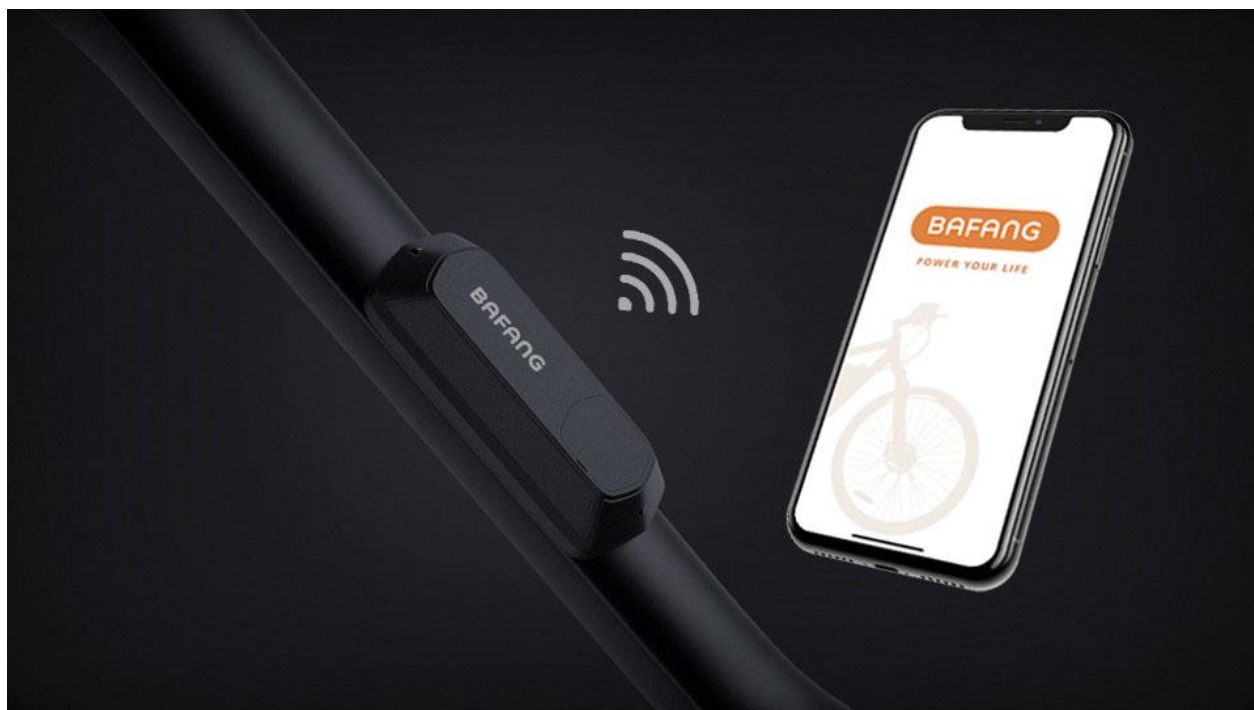

BAFANG GO+ APP

如上文所述，BAFANG GO+ APP 创建了数字化信息交换的平台，该应用程序为八方 IOT 系统提供了一个可视化窗口（目前可下载 IOS/Android 中英文版本）。当骑手使用 BAFANG GO+ APP 时，只需要输入需要调节的参数，蓝牙便会将其传输至 IOT 模块中，实现与电子设备的相互连接，从而执行所需要的功能设置（例如：电机、控制器的参数修改）。

图片来源：八方